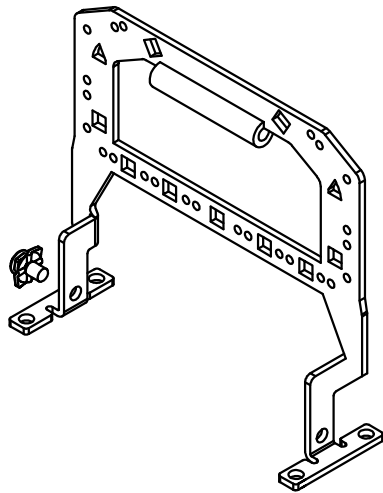

日期/Date
 档案员
 Filing Clerk

技术参数:
 - 规格: 24B
 - 材料: 铁

Technical specification:
 - Size: 24B
 - Material: Iron

						表面处理 Finish	-			图号 Drawing No.	-
						材料 Material	-			产品代号 Part Code	GB-24B
标记 Mark	处数 Number	变更描述/Description		签名 Signature	日期 Date		比例 Scale	版本 REV.	重量 Weight	数量 Qty.	产品料号 Part No.
绘图 Drawn	HZ LAN	日期/Date	18.10.2016	姓名/Name	日期/Date	1:2					V1.0
审核 Checked	ZW WU	日期/Date	18.10.2016	姓名/Name	日期/Date						
工艺 Process	-	日期/Date	-	批准 Approved	YY LUO	18.10.2016			All Dimensions in mm Original Size DIN A 4		
										厦门唯恩电气有限公司 XIAMEN WAIN ELECTRICAL CO.LTD	