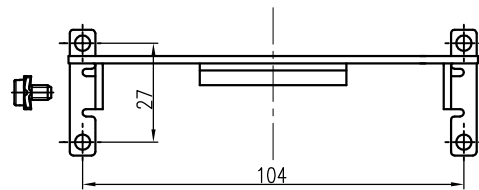

日期/Date
 档案员
 Filing Clerk

技术参数:
 - 规格: 24B
 - 材料: 铁

Technical specification:
 - Size: 24B
 - Material: Iron

						表面处理 Finish	-			图号 Drawing No.	-
						材料 Material	-			产品代号 Part Code	GB-24B
标记 Mark	处数 Number	变更描述/Description		签名 Signature	日期 Date		比例 Scale	版本 REV.	重量 Weight	数量 Qty.	产品料号 Part No.
绘图 Drawn	HZ LAN	日期/Date	18.10.2016	姓名/Name	日期/Date	1:2					V1.0
审核 Checked	ZW WU	日期/Date	18.10.2016	姓名/Name	日期/Date						
工艺 Process	-	日期/Date	-	批准 Approved	YY LUO	18.10.2016			All Dimensions in mm Original Size DIN A 4		
										厦门唯恩电气有限公司 XIAMEN WAIN ELECTRICAL CO.LTD	