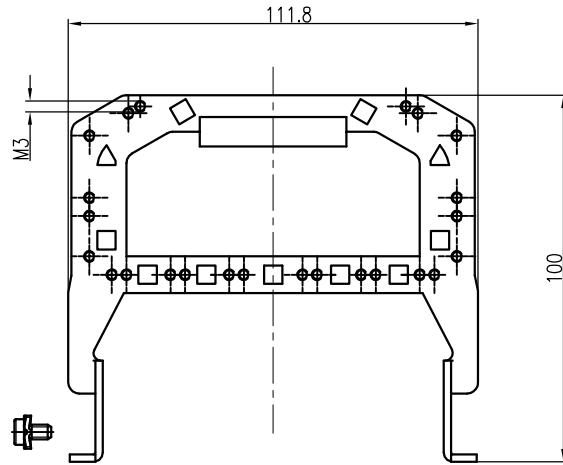

日期/Date
 档案员
 Filing Clerk

技术参数:
 - 规格: 24B
 - 材料: 铁

Technical specification:
 - Size: 24B
 - Material: Iron

						表面处理 Finish	-			图号 Drawing No.	-
						材料 Material	-			产品代号 Part Code	GB-24B
标记 Mark	处数 Number	变更描述/Description		签名 Signature	日期 Date		比例 Scale	版本 REV.	重量 Weight	数量 Qty.	产品料号 Part No.
绘图 Drawn	HZ LAN	日期/Date	18.10.2016	姓名/Name	日期/Date	1:2					V1.0
审核 Checked	ZW WU	日期/Date	18.10.2016	姓名/Name	日期/Date						
工艺 Process	-	日期/Date	-	批准 Approved	YY LUO	18.10.2016			All Dimensions in mm Original Size DIN A 4		
										厦门唯恩电气有限公司 XIAMEN WAIN ELECTRICAL CO.LTD	